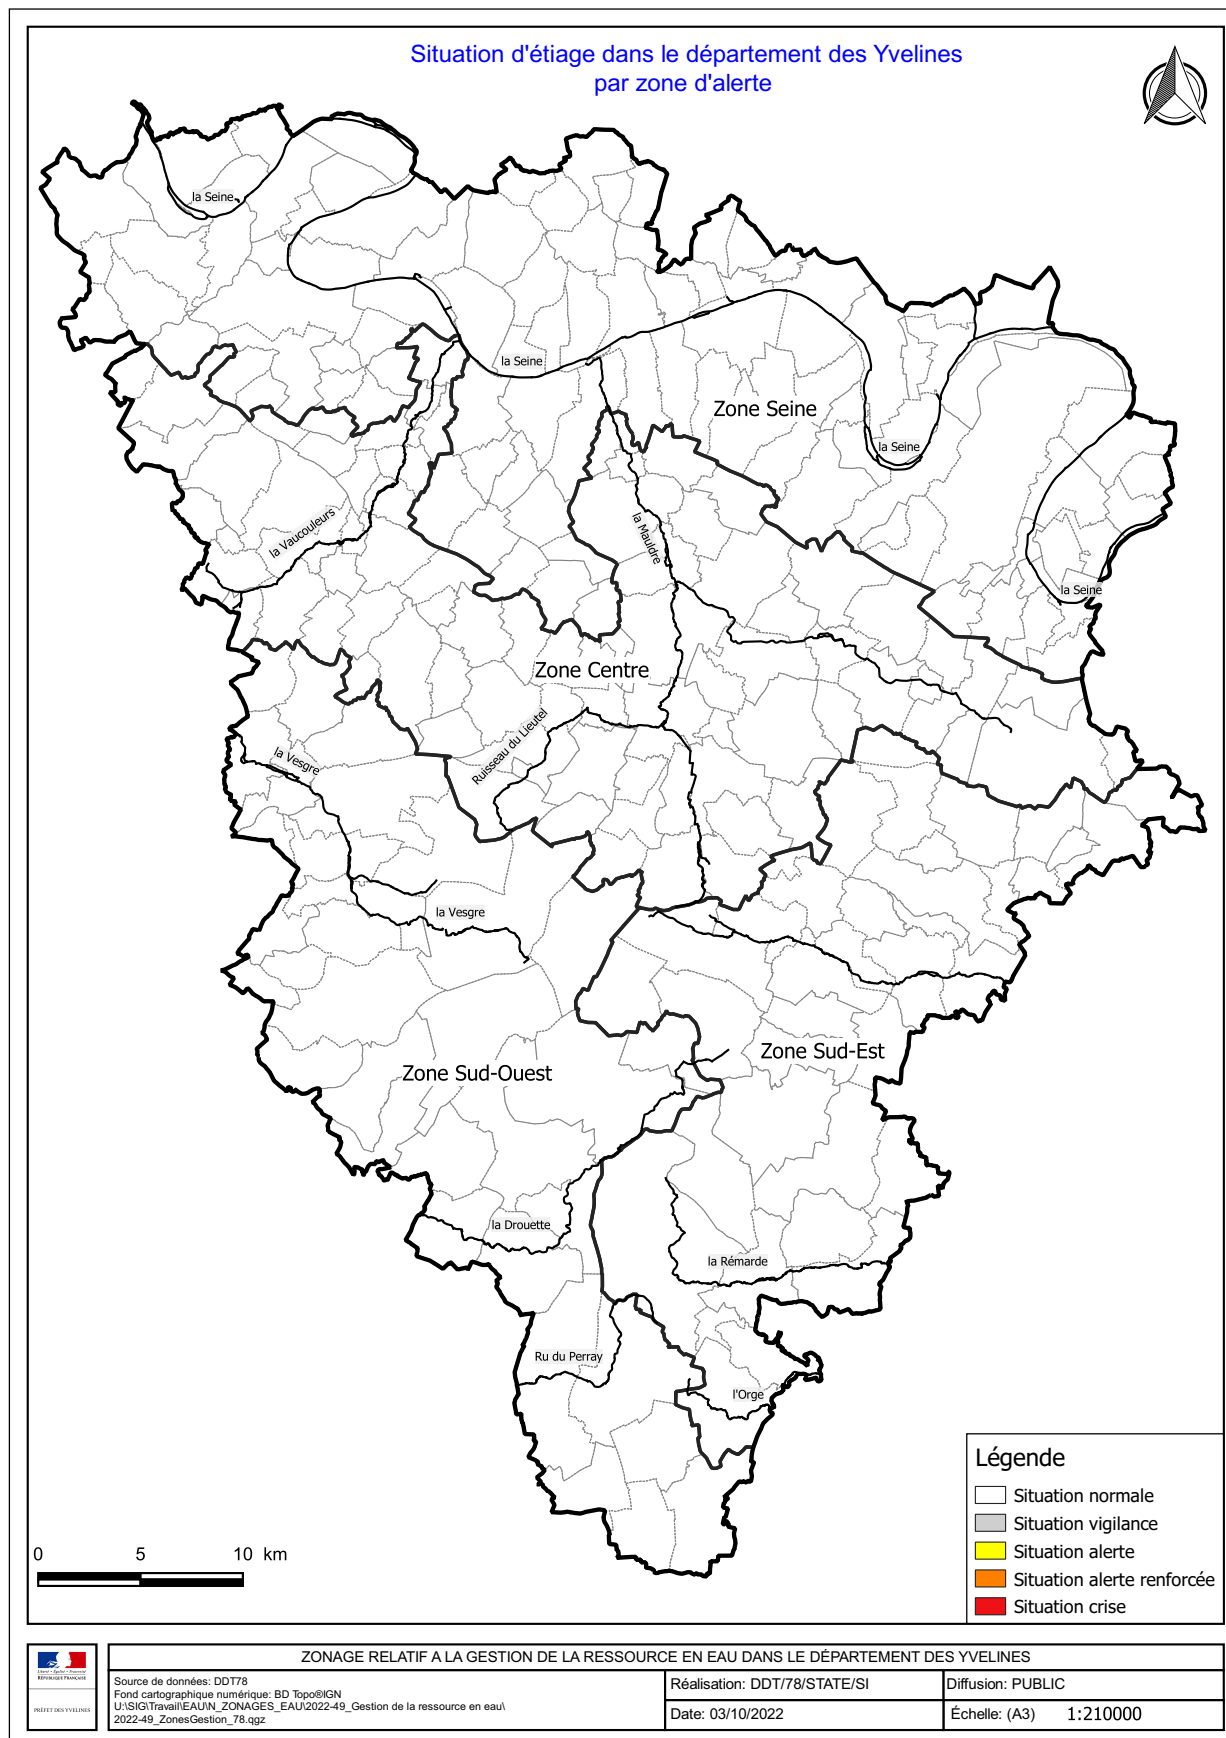

ANNEXE 1 :
Zonage relatif à la gestion de la ressource en eau dans le département des Yvelines
et listes des communes par zone