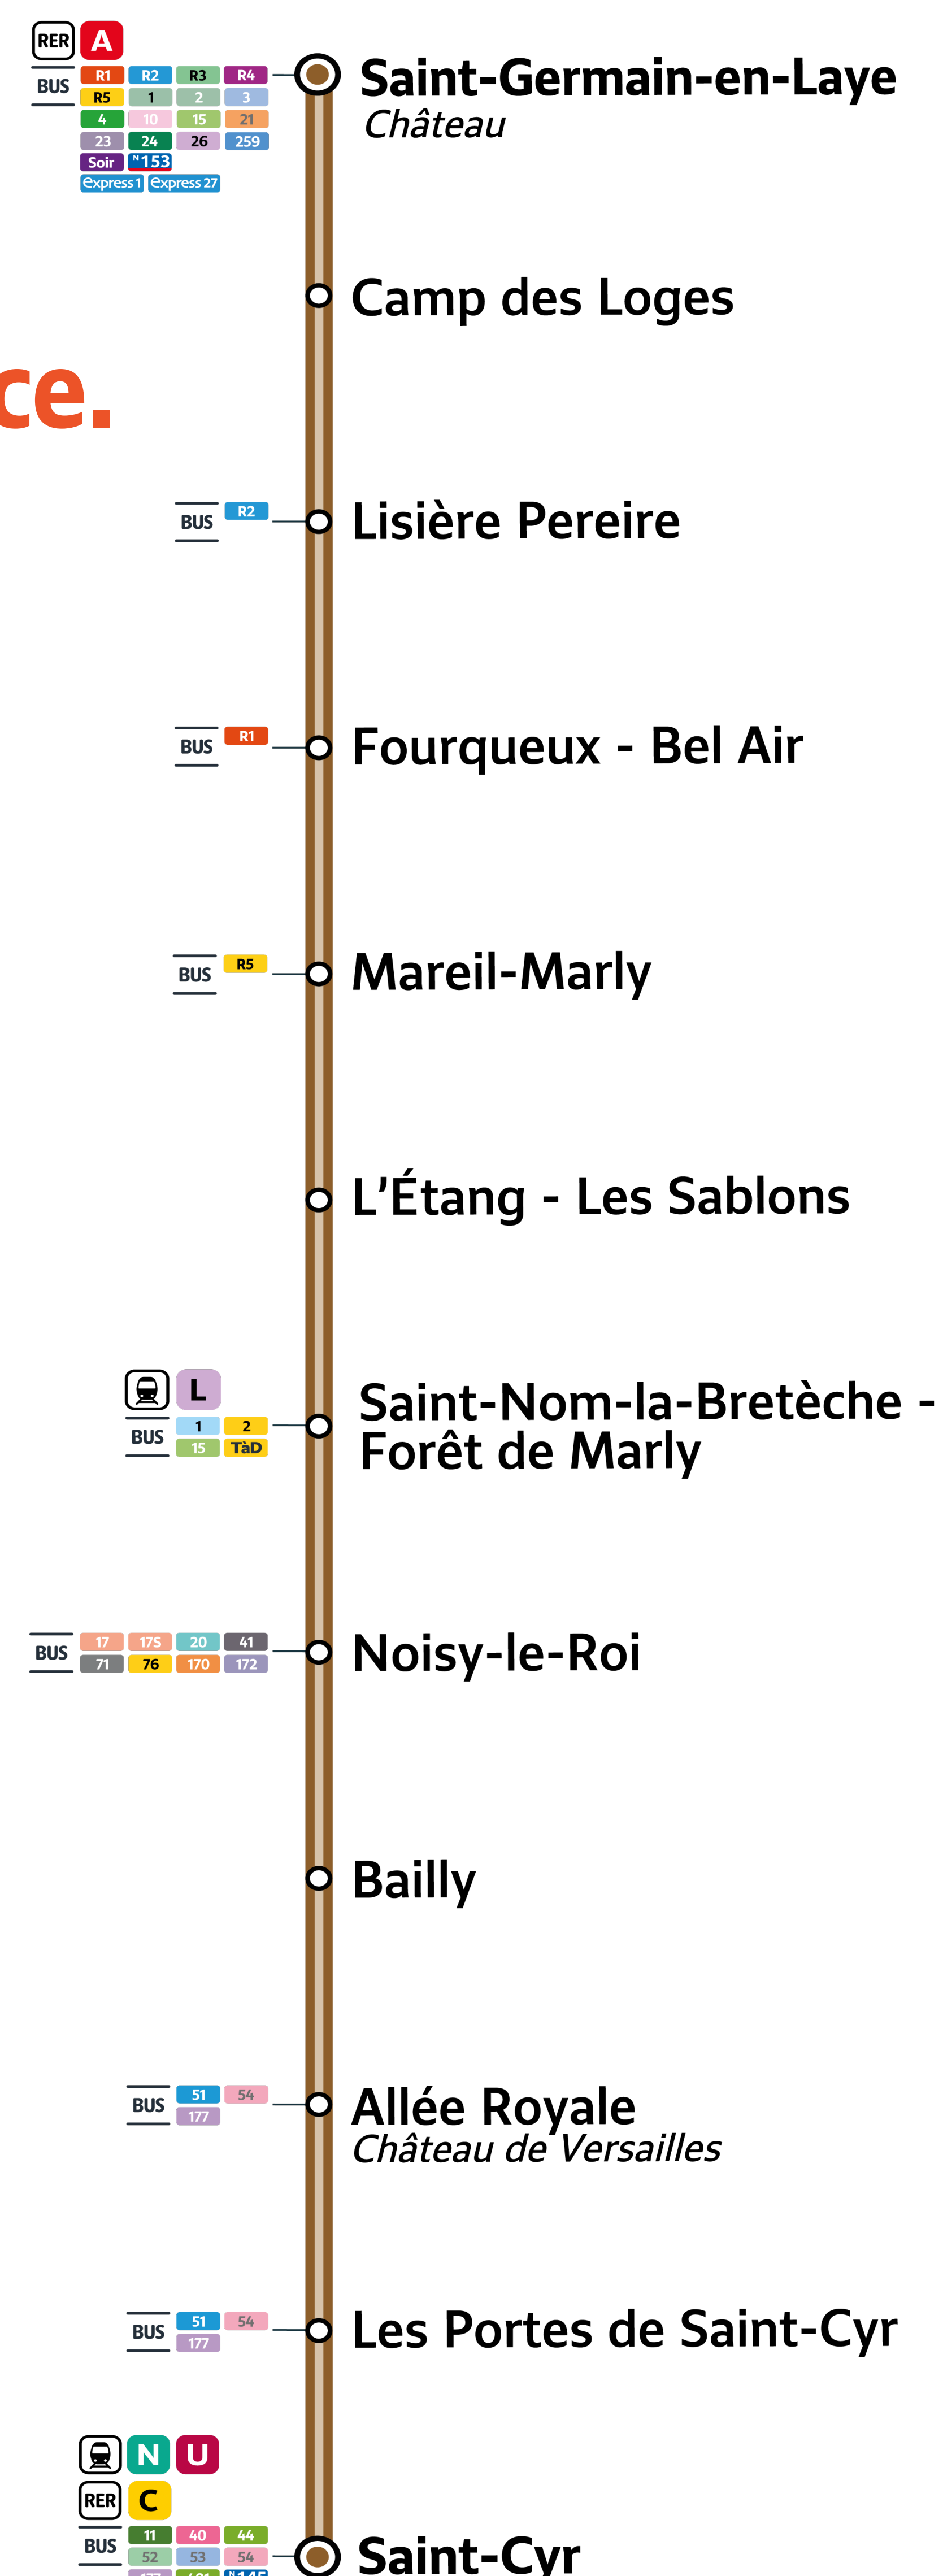

T13

Soirée

TRAVAUX

Du 24 au 28 octobre 2022

En raison de travaux, le T13 sera interrompu dans les deux sens de circulations entre **21 heures** et **minuit du lundi au vendredi**.

Dernier départ à 21 heures dans les deux sens de circulations :

Pas de travaux, service nominal du T13

MOTIF : **Modification d'aiguilles entre Lisière Pereire et Noisy-le-Roi.**

Des bus de substitution sont mis en place jusqu'à la fin de service du T13*

*Jusqu'à minuit

Retrouvez les emplacements des bus de substitution en station.

T13

BUS DE SUBSTITUTION

Du 24 au 28 octobre 2022

En raison de travaux, le T13 sera interrompu dans les deux sens de circulations entre **21 heures et minuit du lundi au vendredi**.

Station : Bailly

Adresse : 2 grande rue / 13 rue du sequoia, 78870

Bailly

Arrêt : «Marie», Bus lignes 17, 17S, 27, 41, 71, 76

Station : Noisy-le-Roi

Adresse : 1 rue de verdun, 78590 Noisy-le-Roi

Arrêt : «Gare de Noisy-le-Roi», Bus lignes 17, 17S, 41, 71,76 ...